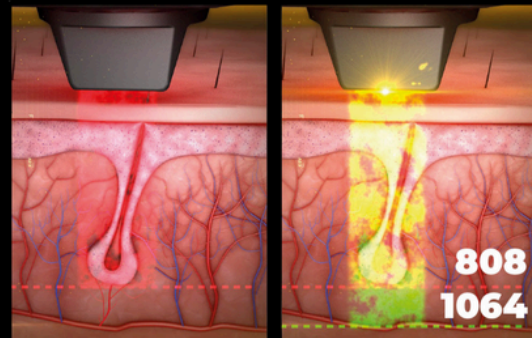

EPIL-1 / 1cm²

EPIL-Supreme / 2cm²

RAFFREDDAMENTO

Il più performante sistema di RAFFREDDAMENTO DINAMICO

- Black Mamba EVO permette di mantenere massime prestazioni durante tutto il trattamento, garantendo la **stessa temperatura** dal primo all'ultimo shot sull'epidermide.
- Grazie alle esclusive tecnologie TMS e ACS, Black Mamba EVO garantisce tempi di trattamento praticamente illimitati in qualsiasi **condizione ambientale.**

TMS
Thermal Management System

ACS
Active Cooling System

**BLACK
MAMBA EVO**

Doppia lunghezza d'onda

Il massimo delle prestazioni in un unico manipolo che agisce su due livelli di profondità.

Questo consente di trattare una più ampia gamma di clienti in tutti i periodi dell'anno, su ogni fototipo.

La lunghezza d'onda 808 rappresenta il gold standard, garantendo un giusto assorbimento della melanina e un'azione profonda nel follicolo.

La lunghezza d'onda 1064(YAG), avendo un inferiore assorbimento della melanina, garantisce una fotoepilazione più profonda, raggiungendo, oltre il bulbo, anche la papilla.

Trattamenti sicuri su tutti i fototipi!

L'aggiunta della lunghezza d'onda 1064(YAG) permette un minore assorbimento da parte della melanina per garantire un'azione più profonda. Questa caratteristica consente un'epilazione sicura e perfetta anche sui **fototipi più scuri e sulle pelli abbronzate**.